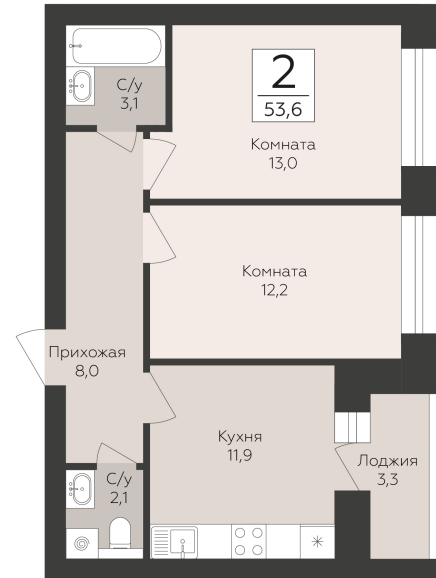

<https://rzv.ru/choice-flat/flat-6952402/>

г. Павловск, Павловск, микрорайон Северный,
д. 5
№ квартиры: 58
Этаж: 2
Площадь: 53.6 кв. м.

Стоимость м2: 101 400
Стоимость: 5 435 040

Действительно на: 15.04.2026

Расположение на этаже

Расположение на генплане