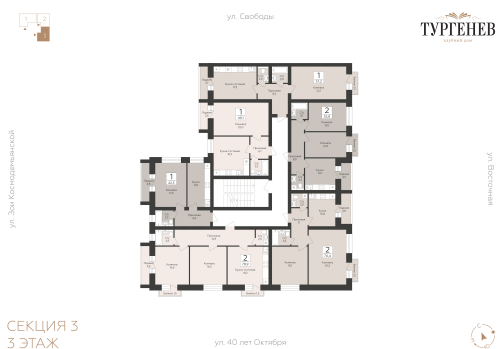

<https://rzv.ru/choice-flat/flat-6952406/>

г. Павловск, Павловск, микрорайон Северный,  
д. 5

№ квартиры: 65

Этаж: 3

Площадь: 70.4 кв. м.

**Стоимость м2: 95 250**

**Стоимость: 6 705 600**

Действительно на: 15.04.2026

## Расположение на этаже