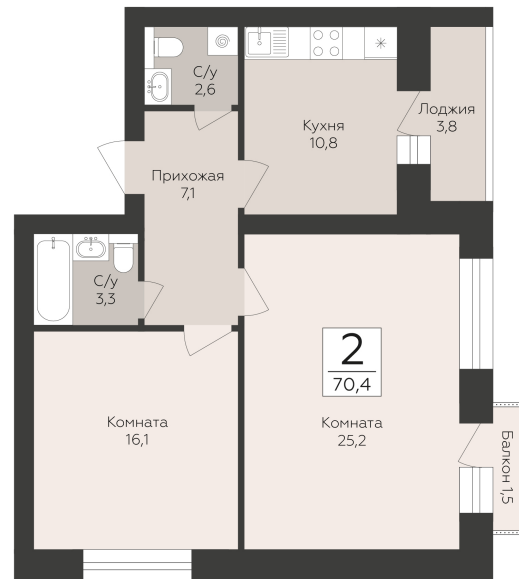

<https://rzv.ru/choice-flat/flat-6952406/>

г. Павловск, Павловск, микрорайон Северный,  
д. 5

№ квартиры: 65

Этаж: 3

Площадь: 70.4 кв. м.

**Стоимость м2: 95 250**

**Стоимость: 6 705 600**

Действительно на: 15.04.2026

## Расположение на этаже

## Расположение на генплане