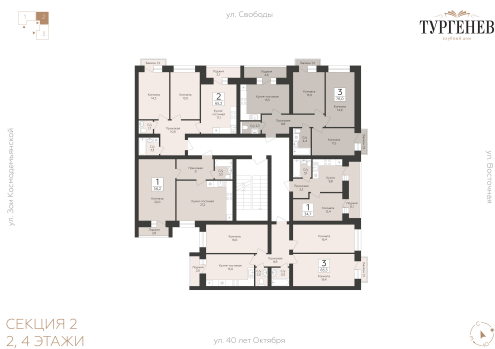

<https://rzv.ru/choice-flat/flat-6952414/>

г. Павловск, Павловск, микрорайон Северный,

д. 5

№ квартиры: 39

Этаж: 2

Площадь: 85.3 кв. м.

Стоимость м2: 87 000

Стоимость: 7 421 100

Действительно на: 03.05.2026

Расположение на этаже

Расположение на генплане