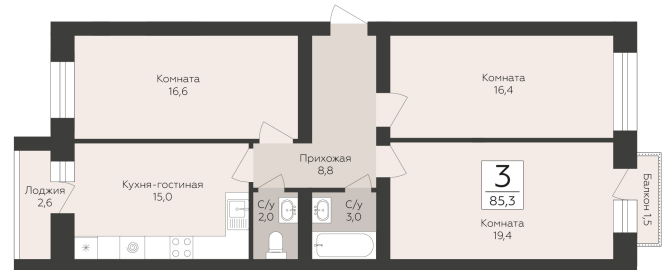

<https://rzv.ru/choice-flat/flat-6952414/>

г. Павловск, Павловск, микрорайон Северный,

д. 5

№ квартиры: 39

Этаж: 2

Площадь: 85.3 кв. м.

**Стоимость м2: 72 400**

**Стоимость: 6 175 720**

## Расположение на этаже

## Расположение на генплане