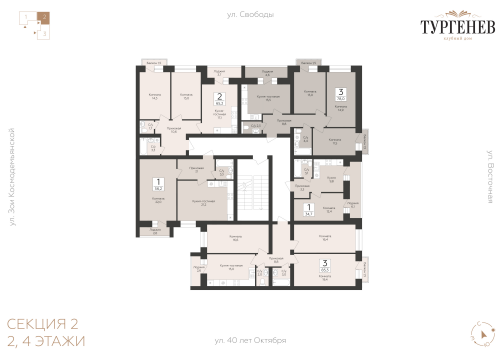

<https://rzv.ru/choice-flat/flat-6952414/>

г. Павловск, Павловск, микрорайон Северный,

д. 5

№ квартиры: 39

Этаж: 2

Площадь: 85.3 кв. м.

**Стоимость м2: 72 400**

**Стоимость: 6 175 720**

## Расположение на этаже