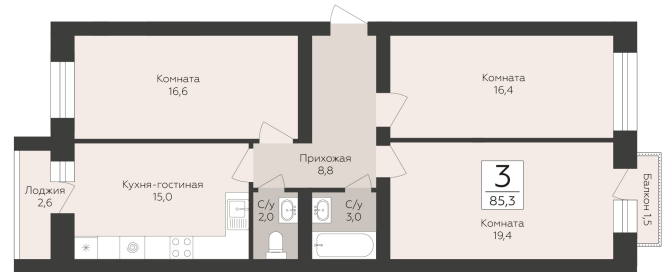

<https://rzv.ru/choice-flat/flat-6952414/>

г. Павловск, Павловск, микрорайон Северный,

д. 5

№ квартиры: 39

Этаж: 2

Площадь: 85.3 кв. м.

Стоимость м2: 87 000

Стоимость: 7 421 100

Действительно на: 03.05.2026

Расположение на этаже

Расположение на генплане