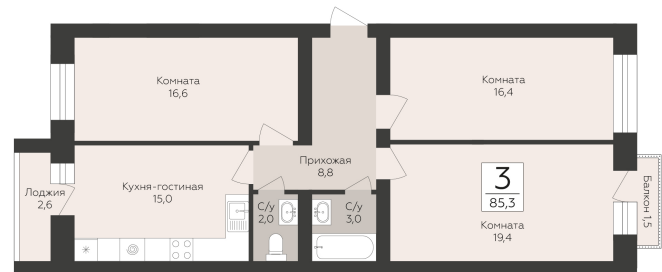

<https://rzv.ru/choice-flat/flat-6952415/>

г. Павловск, Павловск, микрорайон Северный,

д. 5

№ квартиры: 49

Этаж: 4

Площадь: 85.3 кв. м.

**Стоимость м2: 88 000**

**Стоимость: 7 506 400**

## Расположение на этаже

## Расположение на генплане