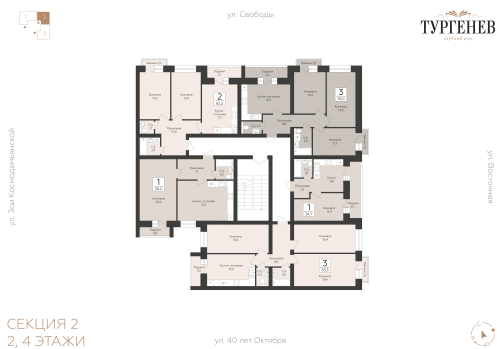

<https://rzv.ru/choice-flat/flat-6952415/>

г. Павловск, Павловск, микрорайон Северный,

д. 5

№ квартиры: 49

Этаж: 4

Площадь: 85.3 кв. м.

**Стоимость м2: 88 000**

**Стоимость: 7 506 400**

## Расположение на этаже