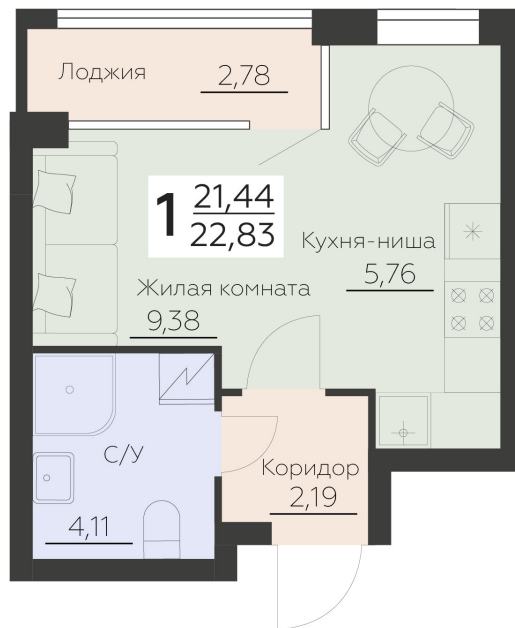

<https://rzv.ru/choice-flat/flat-6952547/>

г. Воронеж, Воронеж, ул. Ленинградская, 29Б

№ квартиры: 328

Этаж: 4

Площадь: 22.83 кв. м.

**Стоимость м2: 172 500**

**Стоимость: 3 938 175**

Действительно на: 15.04.2026

**Расположение на этаже**

**Расположение на генплане**