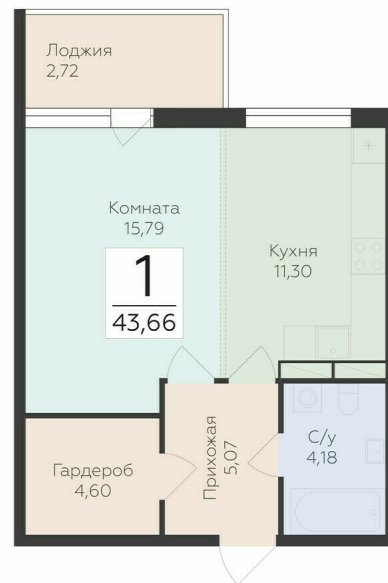

<https://rzv.ru/choice-flat/flat-6952559/>

г. дер. Лупполово, Ленинградская обл., д.

Лупполово, ул. Деревенская

№ квартиры: 4

Этаж: 1

Площадь: 43.66 кв. м.

Стоимость м2: 110 700

Стоимость: 4 833 162

Действительно на: 25.06.2026

Расположение на этаже

Расположение на генплане