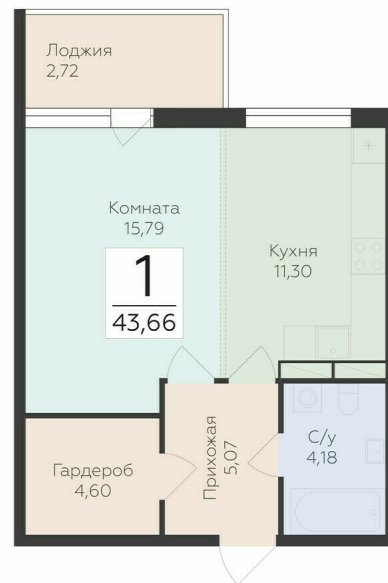

<https://rzv.ru/choice-flat/flat-6952559/>

г. дер. Лупполово, Ленинградская обл., д.

Лупполово, ул. Деревенская

№ квартиры: 4

Этаж: 1

Площадь: 43.66 кв. м.

**Стоимость м2: 110 200**

**Стоимость: 4 811 332**

### Расположение на этаже

### Расположение на генплане