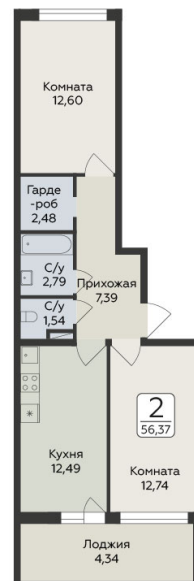

<https://rzv.ru/choice-flat/flat-6953694/>

г. дер. Лупполово, Ленинградская обл., д.

Лупполово, ул. Центральная

№ квартиры: 324

Этаж: 2

Площадь: 56.37 кв. м.

Стоимость м2: 110 900

Стоимость: 6 251 433

Действительно на: 04.05.2026

Расположение на этаже

Расположение на генплане