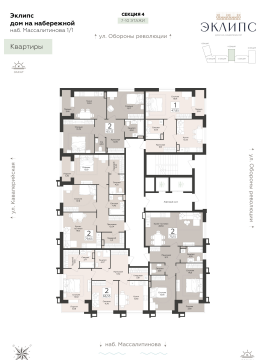

<https://rzv.ru/choice-flat/flat-6954700/>

г. Воронеж, Воронеж, наб. Массалитинова, д. 1/1

№ квартиры: 144

Этаж: 8

Площадь: 75.15 кв. м.

**Стоимость м2: 205 500**

**Стоимость: 15 443 325**

Действительно на: 25.06.2026

### Расположение на этаже

### Расположение на генплане