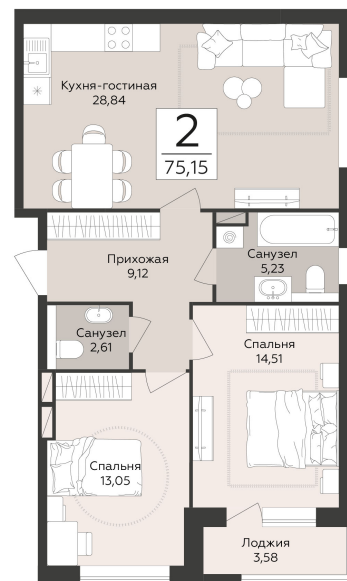

<https://rzv.ru/choice-flat/flat-6954700/>

г. Воронеж, Воронеж, наб. Массалитинова, д. 1/1

№ квартиры: 144

Этаж: 8

Площадь: 75.15 кв. м.

**Стоимость м2: 203 000**

**Стоимость: 15 255 450**

Действительно на: 26.04.2026

### Расположение на этаже

### Расположение на генплане