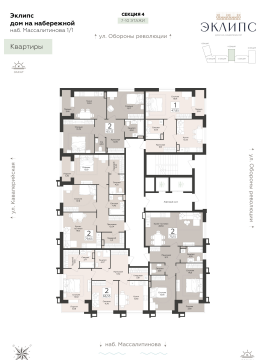

<https://rzv.ru/choice-flat/flat-6954700/>

г. Воронеж, Воронеж, наб. Массалитинова, д. 1/1

№ квартиры: 144

Этаж: 8

Площадь: 75.15 кв. м.

**Стоимость м2: 203 000**

**Стоимость: 15 255 450**

Действительно на: 26.04.2026

### Расположение на этаже

### Расположение на генплане