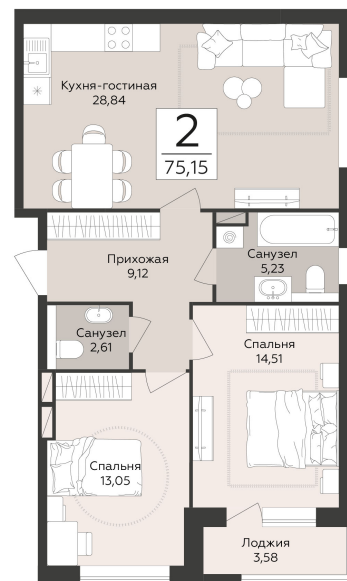

<https://rzv.ru/choice-flat/flat-6954700/>

г. Воронеж, Воронеж, наб. Массалитинова, д. 1/1

№ квартиры: 144

Этаж: 8

Площадь: 75.15 кв. м.

**Стоимость м2: 205 500**

**Стоимость: 15 443 325**

Действительно на: 25.06.2026

### Расположение на этаже

### Расположение на генплане