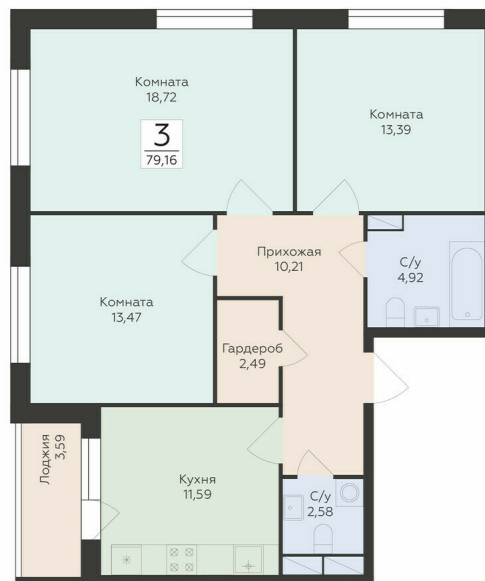

<https://rzv.ru/choice-flat/flat-6954877/>

г. Воронеж, Воронеж, ул. Чапаева, 68а

№ квартиры: 39

Этаж: 11

Площадь: 79.16 кв. м.

**Стоимость м2: 152 700**

**Стоимость: 12 087 732**

Действительно на: 21.05.2026

### Расположение на этаже

### Расположение на генплане