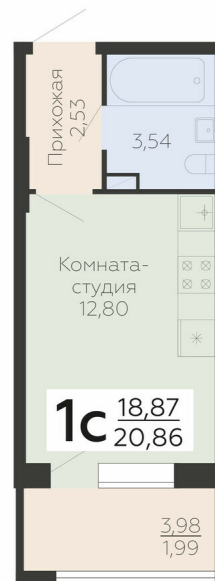

<https://rzv.ru/choice-flat/flat-6955269/>

г. Воронеж, Воронеж, ул. Березовая роща, 1с

№ квартиры: 144

Этаж: 5

Площадь: 20.86 кв. м.

**Стоимость м2: 212 500**

**Стоимость: 4 432 750**

Действительно на: 25.06.2026

### Расположение на этаже

### Расположение на генплане