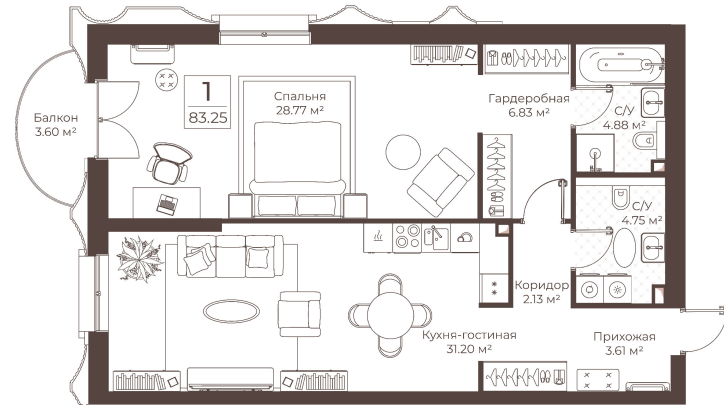

РЕЗИДЕНЦИИ ВОРОНЦОВА

Подъезд 1

1-комнатная
квартира

<https://rzv.ru/choice-flat/flat-6955709/>

г. Москва, Москва, переулок Обуха, д. 3

№ квартиры: 20

Этаж: 6

Площадь: 83.25 кв. м.

Стоимость м2: 1 843 671

Стоимость: 153 485 611

Действительно на: 26.06.2026

Расположение на этаже

Расположение на генплане

развитие

RZV.RU

+7 (499) 350-00-12