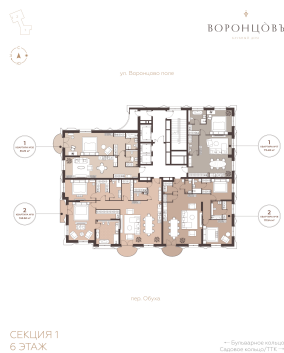

РЕЗИДЕНЦИИ ВОРОНЦОВА

Подъезд 1

1-комнатная
квартира

<https://rzv.ru/choice-flat/flat-6955709/>

г. Москва, Москва, переулок Обуха, д. 3

№ квартиры: 20

Этаж: 6

Площадь: 83.25 кв. м.

Стоимость м2: 1 843 671

Стоимость: 153 485 611

Действительно на: 26.06.2026

Расположение на этаже

Расположение на генплане

развитие

RZV.RU

+7 (499) 350-00-12