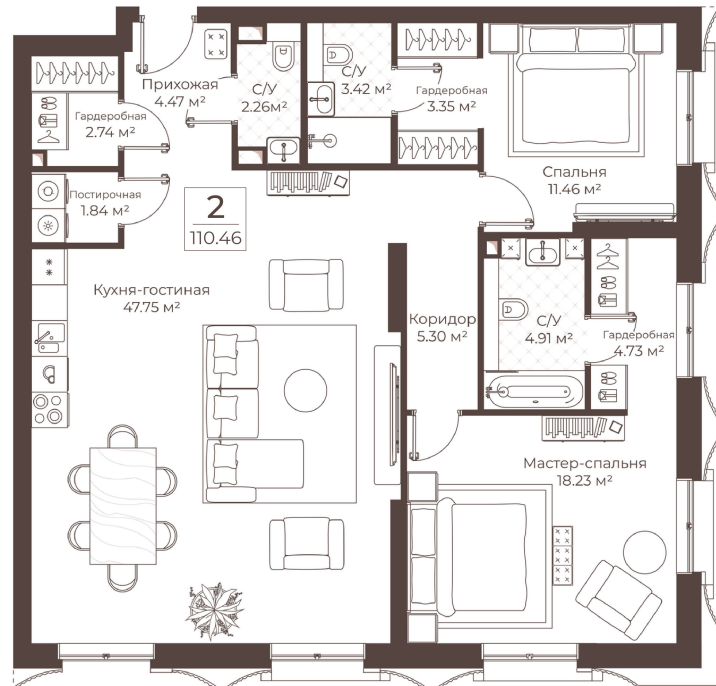

РЕЗИДЕНЦИИ ВОРОНЦОВА

Подъезд 1

2-комнатная
квартира

<https://rzv.ru/choice-flat/flat-6955722/>

г. Москва, Москва, переулок Обуха, д. 3

№ квартиры: 25

Этаж: 8

Площадь: 110.46 кв. м.

Стоимость м2: 2 110 638

Стоимость: 233 141 073

Действительно на: 26.06.2026

Расположение на этаже

Расположение на генплане