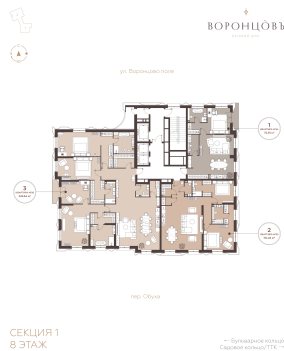

РЕЗИДЕНЦИИ ВОРОНЦОВА

Подъезд 1

2-комнатная
квартира

<https://rzv.ru/choice-flat/flat-6955722/>

г. Москва, Москва, переулок Обуха, д. 3

№ квартиры: 25

Этаж: 8

Площадь: 110.46 кв. м.

Стоимость м2: 2 110 638

Стоимость: 233 141 073

Действительно на: 26.06.2026

Расположение на этаже

Расположение на генплане