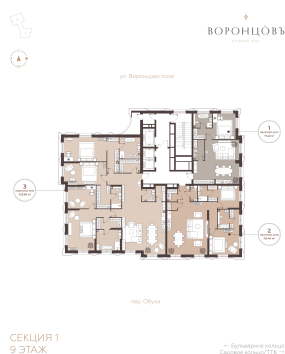

РЕЗИДЕНЦИИ ВОРОНЦОВА

Подъезд 1

2-комнатная
квартира

<https://rzv.ru/choice-flat/flat-6955723/>

г. Москва, Москва, переулок Обуха, д. 3

№ квартиры: 28

Этаж: 9

Площадь: 110.46 кв. м.

Стоимость м2: 2 173 957

Стоимость: 240 135 290

Действительно на: 26.06.2026

Расположение на этаже

Расположение на генплане

развитие

RZV.RU

+7 (499) 350-00-12