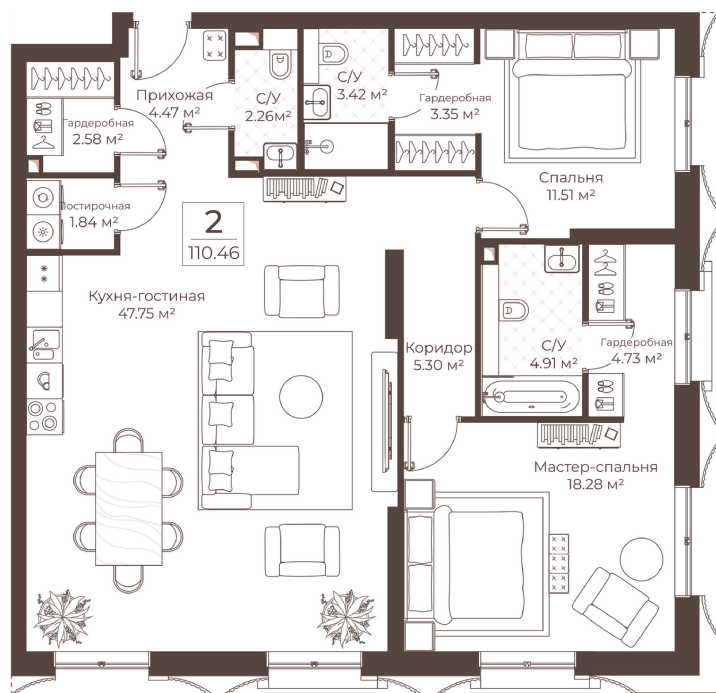

РЕЗИДЕНЦИИ ВОРОНЦОВА

Подъезд 1

2-комнатная
квартира

<https://rzv.ru/choice-flat/flat-6955723/>

г. Москва, Москва, переулок Обуха, д. 3

№ квартиры: 28

Этаж: 9

Площадь: 110.46 кв. м.

Стоимость м2: 2 173 957

Стоимость: 240 135 290

Действительно на: 26.06.2026

Расположение на этаже

Расположение на генплане

развитие

RZV.RU

+7 (499) 350-00-12