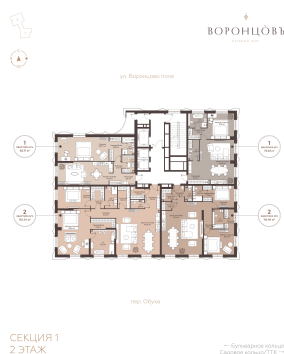

РЕЗИДЕНЦИИ ВОРОНЦОВА

Подъезд 1

2-комнатная
квартира

<https://rzv.ru/choice-flat/flat-6955724/>

г. Москва, Москва, переулок Обуха, д. 3

№ квартиры: 2

Этаж: 2

Площадь: 110.49 кв. м.

Стоимость м2: 1 648 483

Стоимость: 182 140 887

Действительно на: 26.06.2026

Расположение на этаже

Расположение на генплане

развитие

RZV.RU

+7 (499) 350-00-12