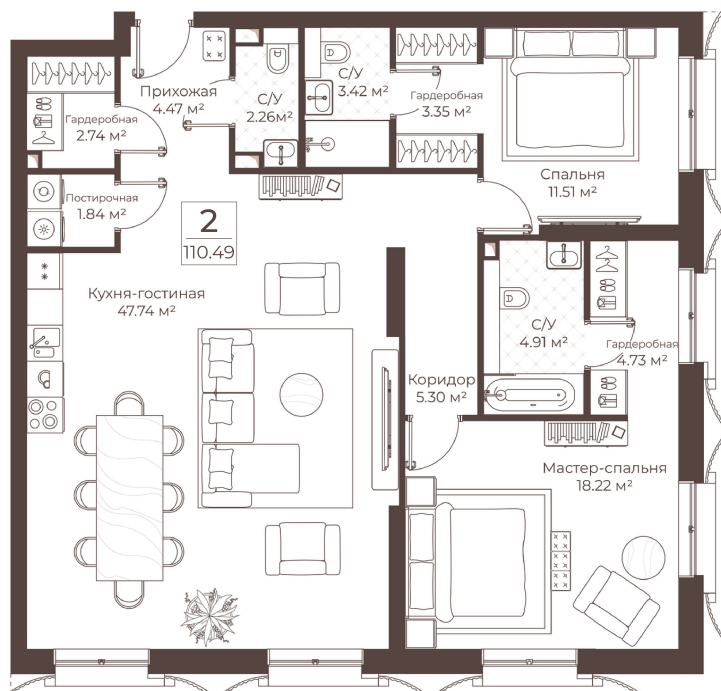

РЕЗИДЕНЦИИ ВОРОНЦОВА

Подъезд 1

2-комнатная
квартира

<https://rzv.ru/choice-flat/flat-6955724/>

г. Москва, Москва, переулок Обуха, д. 3

№ квартиры: 2

Этаж: 2

Площадь: 110.49 кв. м.

Стоимость м2: 1 648 483

Стоимость: 182 140 887

Действительно на: 26.06.2026

Расположение на этаже

Расположение на генплане

развитие

RZV.RU

+7 (499) 350-00-12