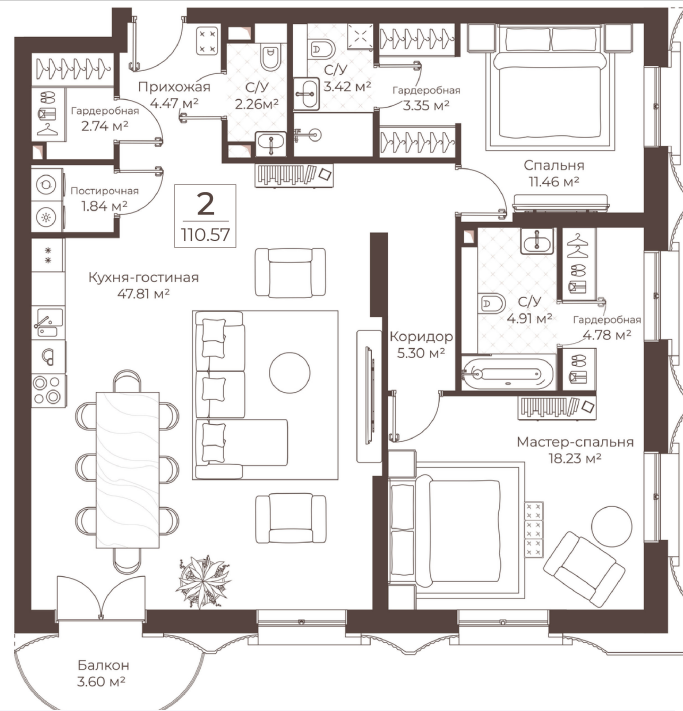

# РЕЗИДЕНЦИИ ВОРОНЦОВА

Подъезд 1

2-комнатная  
квартира

<https://rzv.ru/choice-flat/flat-6955725/>

г. Москва, Москва, переулок Обуха, д. 3

№ квартиры: 22

Этаж: 7

Площадь: 110.57 кв. м.

## Расположение на этаже