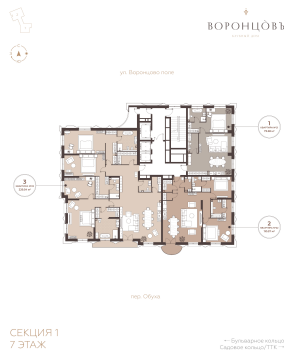

# РЕЗИДЕНЦИИ ВОРОНЦОВА

Подъезд 1

2-комнатная  
квартира

<https://rzv.ru/choice-flat/flat-6955725/>

г. Москва, Москва, переулок Обуха, д. 3

№ квартиры: 22

Этаж: 7

Площадь: 110.57 кв. м.

## Расположение на этаже