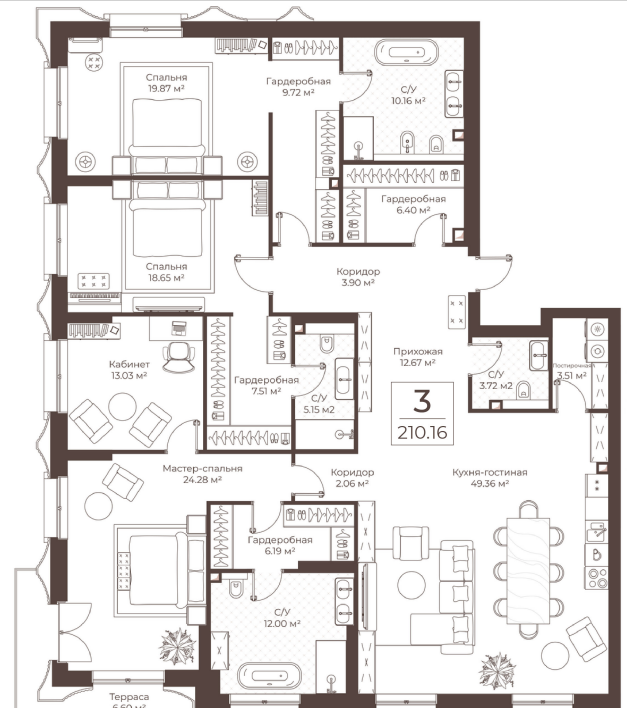

Расположение на генплане

РЕЗИДЕНЦИИ ВОРОНЦОВА

Подъезд 1

3-комнатная
квартира

<https://rzv.ru/choice-flat/flat-6955754/>

г. Москва, Москва, переулок Обуха, д. 3

№ квартиры: 38

Этаж: 13

Площадь: 210.16 кв. м.

Стоимость м2: 2 701 298

Стоимость: 567 704 788

Действительно на: 27.04.2026