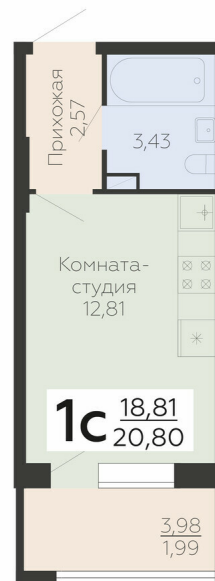

<https://rzv.ru/choice-flat/flat-6957995/>

г. Воронеж, Воронеж, ул. Березовая роща, 1с

№ квартиры: 198

Этаж: 11

Площадь: 20.8 кв. м.

Стоимость м2: 217 000

Стоимость: 4 513 600

Действительно на: 17.05.2026

Расположение на этаже

Расположение на генплане