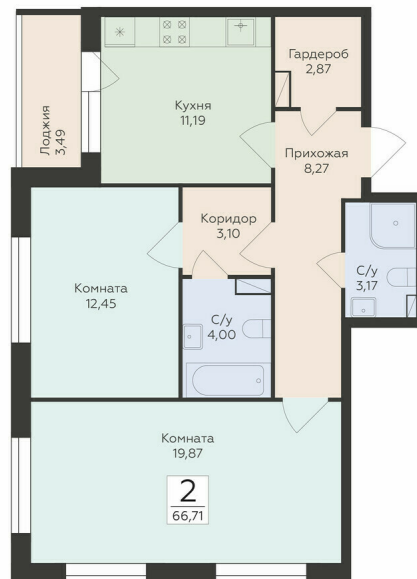

<https://rzv.ru/choice-flat/flat-6958352/>

г. Воронеж, Воронеж, ул. Чапаева, 68а

№ квартиры: 30

Этаж: 9

Площадь: 66.71 кв. м.

Стоимость м2: 163 050

Стоимость: 10 877 066

Действительно на: 10.07.2026

Расположение на этаже

Расположение на генплане