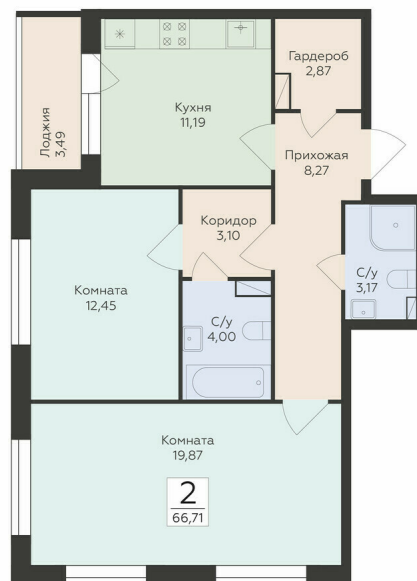

<https://rzv.ru/choice-flat/flat-6958352/>

г. Воронеж, Воронеж, ул. Чапаева, 68а

№ квартиры: 30

Этаж: 9

Площадь: 66.71 кв. м.

Стоимость м2: 151 500

Стоимость: 10 106 565

Действительно на: 30.04.2026

Расположение на этаже

Расположение на генплане