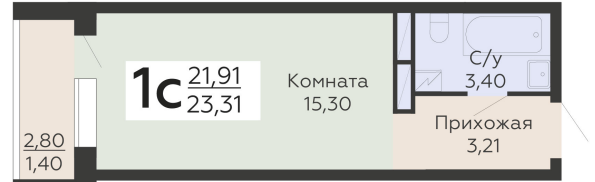

ЖИЛОЙ КОМПЛЕКС

НИКИТИНСКИЕ САДЫ

Подъезд 4

1-комнатная  
(студия)

<https://rzv.ru/choice-flat/flat-6958401/>

г. Воронеж, Воронеж, ул. Покровская, 19

№ квартиры: 862

Этаж: 3

Площадь: 23.31 кв. м.

**Стоимость м2: 130 000**

**Стоимость: 3 030 300**

Действительно на: 04.05.2026

### Расположение на этаже