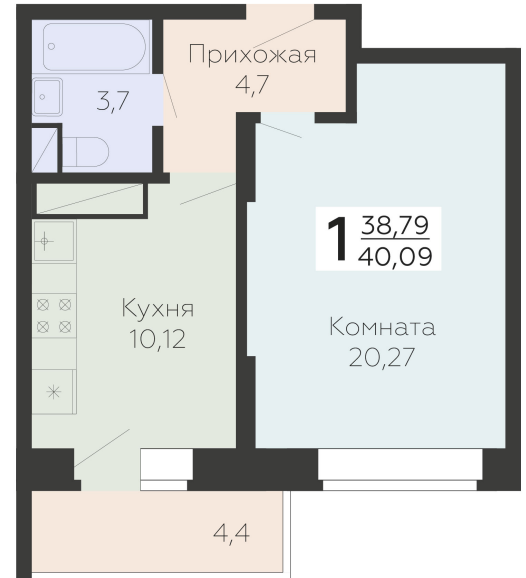

<https://rzv.ru/choice-flat/flat-6959487/>

г. Подольск, Московская обл. г. Подольск, ул.
Садовая, 3/1

№ квартиры: 420

Этаж: 22

Площадь: 40.09 кв. м.

Стоимость м2: 192 700

Стоимость: 7 725 343

Действительно на: 25.06.2026

Расположение на этаже

Расположение на генплане