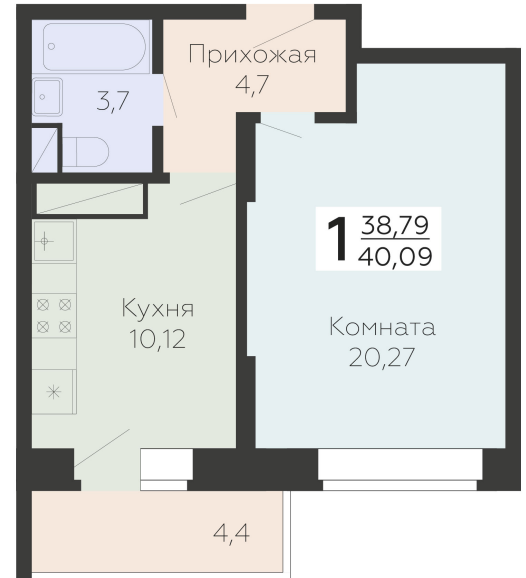

<https://rzv.ru/choice-flat/flat-6959487/>

г. Подольск, Московская обл. г. Подольск, ул.
Садовая, 3/1

№ квартиры: 420

Этаж: 22

Площадь: 40.09 кв. м.

Стоимость м2: 189 300

Стоимость: 7 589 037

Действительно на: 06.05.2026

Расположение на этаже

Расположение на генплане