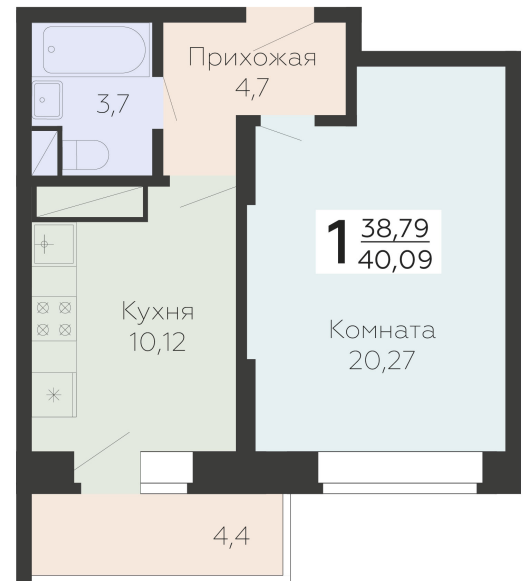

<https://rzv.ru/choice-flat/flat-6959487/>

г. Подольск, Московская обл. г. Подольск, ул.
Садовая, 3/1

№ квартиры: 420

Этаж: 22

Площадь: 40.09 кв. м.

Стоимость м2: 192 700

Стоимость: 7 725 343

Действительно на: 25.06.2026

Расположение на этаже

Расположение на генплане