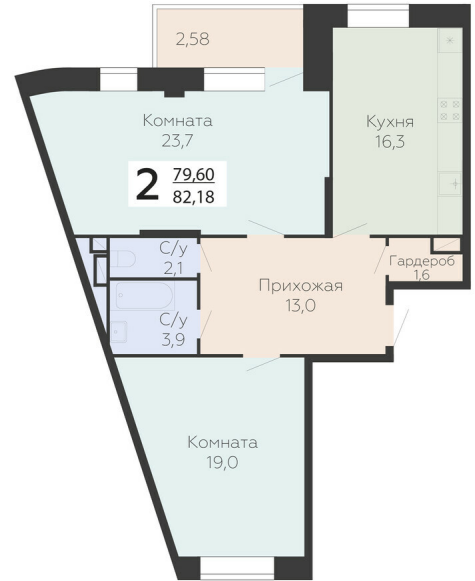

<https://rzv.ru/choice-flat/flat-6961579/>

г. Подольск, Московская обл. г. Подольск, ул.
Садовая, 3/1

№ квартиры: 618

Этаж: 9

Площадь: 82.18 кв. м.

Стоимость м2: 164 400

Стоимость: 13 510 392

Действительно на: 11.05.2026

Расположение на этаже

Расположение на генплане