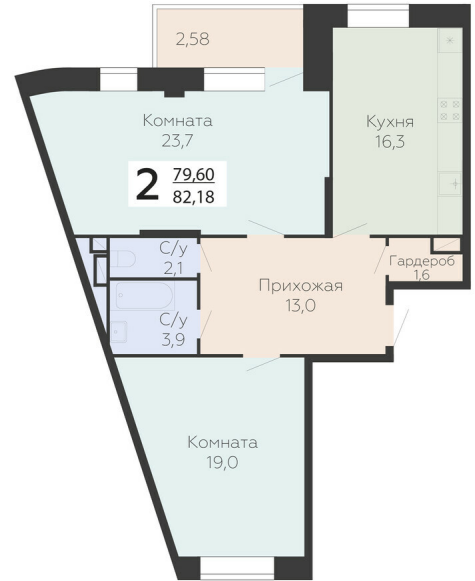

<https://rzv.ru/choice-flat/flat-6961579/>

г. Подольск, Московская обл. г. Подольск, ул.  
Садовая, 3/1

№ квартиры: 618

Этаж: 9

Площадь: 82.18 кв. м.

**Стоимость м2: 165 200**

**Стоимость: 13 576 136**

Действительно на: 25.06.2026

### Расположение на этаже

### Расположение на генплане