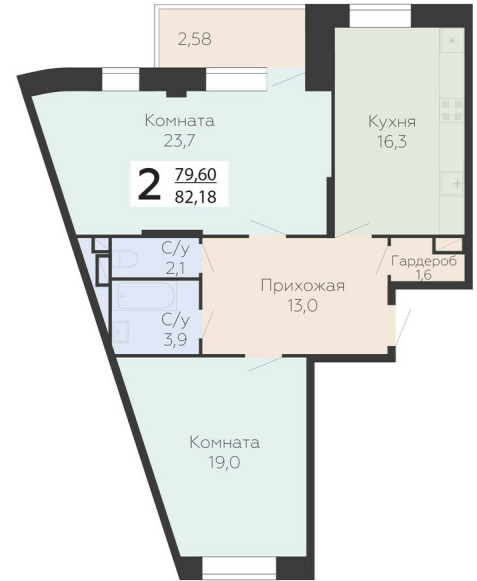

<https://rzv.ru/choice-flat/flat-6961580/>

г. Подольск, Московская обл. г. Подольск, ул.
Садовая, 3/1

№ квартиры: 622

Этаж: 10

Площадь: 82.18 кв. м.

Стоимость м2: 164 400

Стоимость: 13 510 392

Действительно на: 11.05.2026

Расположение на этаже

Расположение на генплане