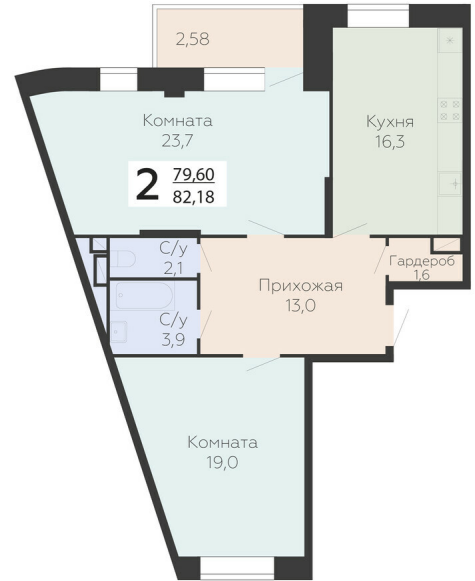

<https://rzv.ru/choice-flat/flat-6961580/>

г. Подольск, Московская обл. г. Подольск, ул.  
Садовая, 3/1

№ квартиры: 622

Этаж: 10

Площадь: 82.18 кв. м.

**Стоимость м2: 165 200**

**Стоимость: 13 576 136**

Действительно на: 25.06.2026

### Расположение на этаже

### Расположение на генплане