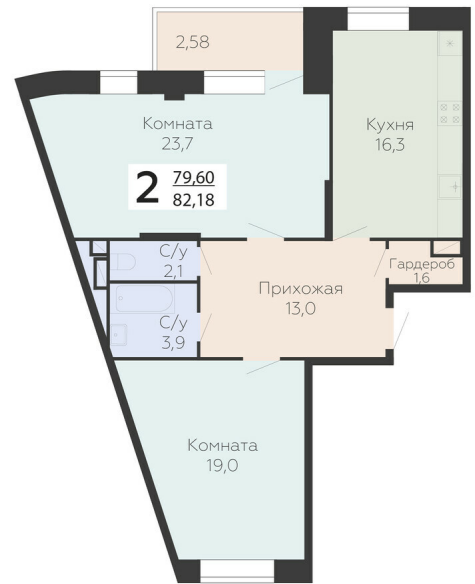

<https://rzv.ru/choice-flat/flat-6961581/>

г. Подольск, Московская обл. г. Подольск, ул.
Садовая, 3/1

№ квартиры: 626

Этаж: 11

Площадь: 82.18 кв. м.

Стоимость м2: 164 400

Стоимость: 13 510 392

Действительно на: 11.05.2026

Расположение на этаже

Расположение на генплане