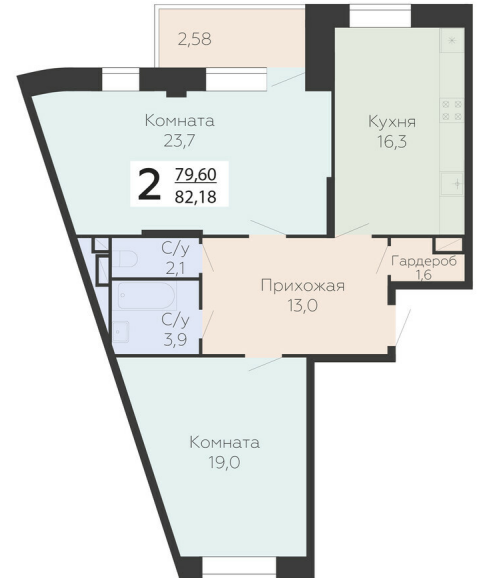

<https://rzv.ru/choice-flat/flat-6961581/>

г. Подольск, Московская обл. г. Подольск, ул.
Садовая, 3/1

№ квартиры: 626

Этаж: 11

Площадь: 82.18 кв. м.

Стоимость м2: 165 200

Стоимость: 13 576 136

Действительно на: 25.06.2026

Расположение на этаже

Расположение на генплане