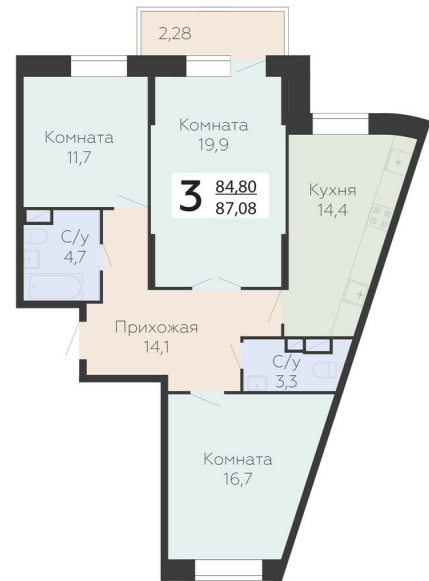

<https://rzv.ru/choice-flat/flat-6961584/>

г. Подольск, Московская обл. г. Подольск, ул.  
Садовая, 3/1

№ квартиры: 531

Этаж: 8

Площадь: 87.1 кв. м.

**Стоимость м2: 160 600**

**Стоимость: 13 988 260**

Действительно на: 11.05.2026

### Расположение на этаже

### Расположение на генплане