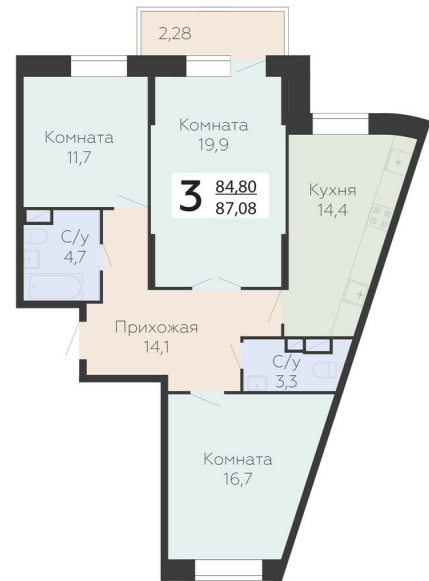

<https://rzv.ru/choice-flat/flat-6961585/>

г. Подольск, Московская обл. г. Подольск, ул. Садовая, 3/1

№ квартиры: 535

Этаж: 9

Площадь: 87.1 кв. м.

Стоимость м2: 160 600

Стоимость: 13 988 260

Действительно на: 11.05.2026

Расположение на этаже

Расположение на генплане