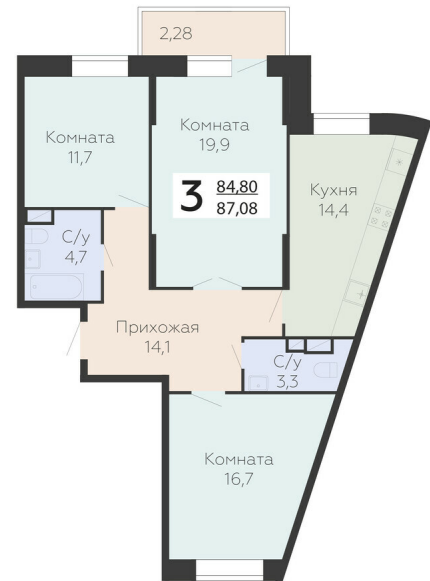

<https://rzv.ru/choice-flat/flat-6961585/>

г. Подольск, Московская обл. г. Подольск, ул. Садовая, 3/1

№ квартиры: 535

Этаж: 9

Площадь: 87.1 кв. м.

**Стоимость м2: 161 200**

**Стоимость: 14 040 520**

Действительно на: 25.06.2026

### Расположение на этаже

### Расположение на генплане