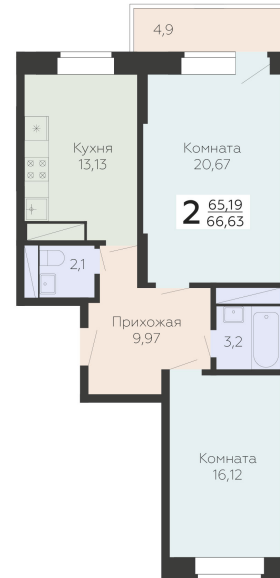

<https://rzv.ru/choice-flat/flat-6961616/>

г. Подольск, Московская обл. г. Подольск, ул.
Садовая, 3/1

№ квартиры: 379

Этаж: 12

Площадь: 66.63 кв. м.

Стоимость м2: 172 700

Стоимость: 11 507 001

Действительно на: 11.05.2026

Расположение на этаже

Расположение на генплане