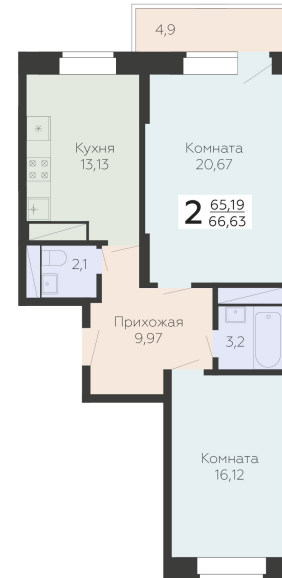

<https://rzv.ru/choice-flat/flat-6961618/>

г. Подольск, Московская обл. г. Подольск, ул.  
Садовая, 3/1

№ квартиры: 387

Этаж: 14

Площадь: 66.63 кв. м.

**Стоимость м2: 172 700**

**Стоимость: 11 507 001**

Действительно на: 11.05.2026

### Расположение на этаже

### Расположение на генплане