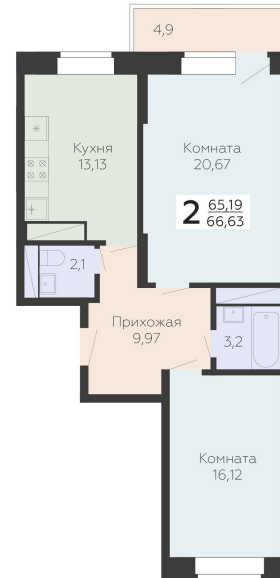

<https://rzv.ru/choice-flat/flat-6961619/>

г. Подольск, Московская обл. г. Подольск, ул.
Садовая, 3/1
№ квартиры: 391
Этаж: 15
Площадь: 66.63 кв. м.

Стоимость м2: 174 500
Стоимость: 11 626 935

Действительно на: 25.06.2026

Расположение на этаже

Расположение на генплане