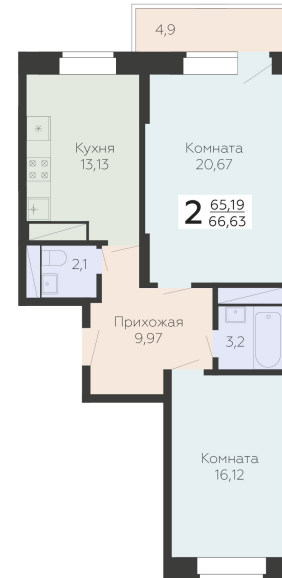

<https://rzv.ru/choice-flat/flat-6961619/>

г. Подольск, Московская обл. г. Подольск, ул.
Садовая, 3/1

№ квартиры: 391

Этаж: 15

Площадь: 66.63 кв. м.

Стоимость м2: 172 700

Стоимость: 11 507 001

Действительно на: 11.05.2026

Расположение на этаже

Расположение на генплане