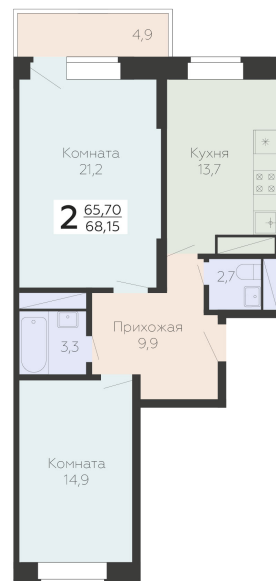

<https://rzv.ru/choice-flat/flat-6961620/>

г. Подольск, Московская обл. г. Подольск, ул.
Садовая, 3/1

№ квартиры: 458

Этаж: 9

Площадь: 68.15 кв. м.

Стоимость м2: 172 400

Стоимость: 11 749 060

Действительно на: 11.05.2026

Расположение на этаже

Расположение на генплане