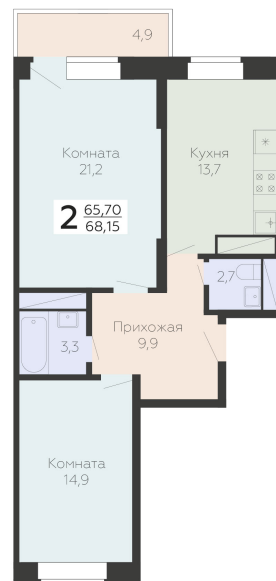

<https://rzv.ru/choice-flat/flat-6961624/>

г. Подольск, Московская обл. г. Подольск, ул.
Садовая, 3/1

№ квартиры: 474

Этаж: 13

Площадь: 68.15 кв. м.

Стоимость м2: 172 400

Стоимость: 11 749 060

Действительно на: 11.05.2026

Расположение на этаже

Расположение на генплане