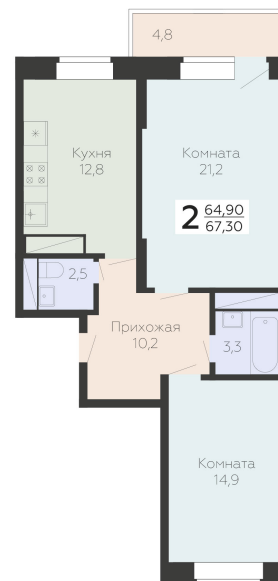

<https://rzv.ru/choice-flat/flat-6961629/>

г. Подольск, Московская обл. г. Подольск, ул.
Садовая, 3/1

№ квартиры: 467

Этаж: 12

Площадь: 67.3 кв. м.

Стоимость м2: 172 600

Стоимость: 11 615 980

Действительно на: 11.05.2026

Расположение на этаже

Расположение на генплане