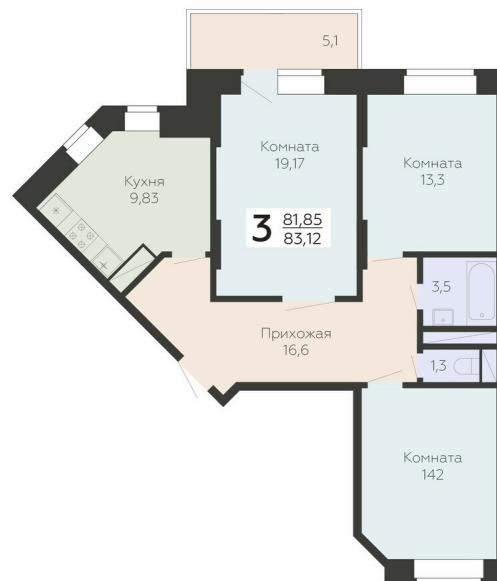

<https://rzv.ru/choice-flat/flat-6961640/>

г. Подольск, Московская обл. г. Подольск, ул.
Садовая, 3/1

№ квартиры: 316

Этаж: 14

Площадь: 83.12 кв. м.

Стоимость м2: 165 200

Стоимость: 13 731 424

Действительно на: 11.05.2026

Расположение на этаже

Расположение на генплане