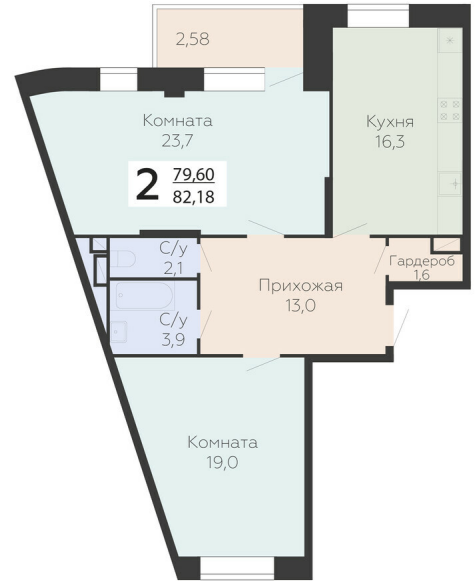

<https://rzv.ru/choice-flat/flat-6961685/>

г. Подольск, Московская обл. г. Подольск, ул.  
Садовая, 3/1

№ квартиры: 606

Этаж: 6

Площадь: 82.18 кв. м.

**Стоимость м2: 165 200**

**Стоимость: 13 576 136**

Действительно на: 25.06.2026

### Расположение на этаже

### Расположение на генплане