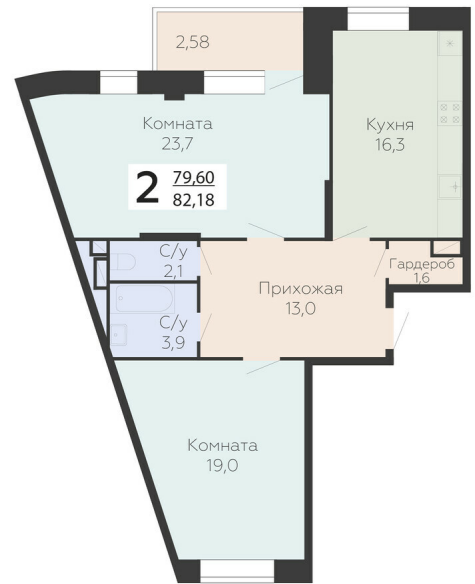

<https://rzv.ru/choice-flat/flat-6961685/>

г. Подольск, Московская обл. г. Подольск, ул.  
Садовая, 3/1

№ квартиры: 606

Этаж: 6

Площадь: 82.18 кв. м.

**Стоимость м2: 164 400**

**Стоимость: 13 510 392**

Действительно на: 11.05.2026

### Расположение на этаже

### Расположение на генплане