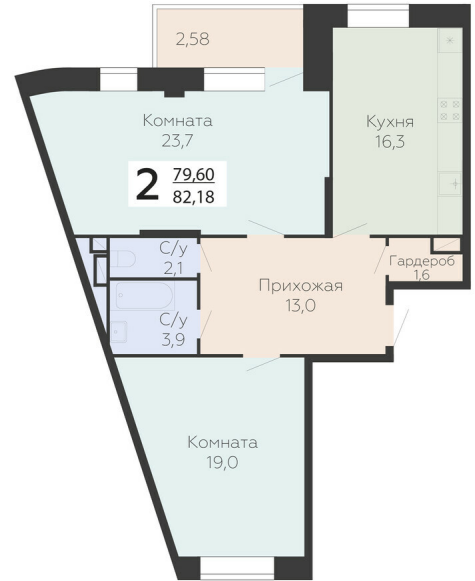

<https://rzv.ru/choice-flat/flat-6961686/>

г. Подольск, Московская обл. г. Подольск, ул.  
Садовая, 3/1

№ квартиры: 610

Этаж: 7

Площадь: 82.18 кв. м.

**Стоимость м2: 165 200**

**Стоимость: 13 576 136**

Действительно на: 25.06.2026

### Расположение на этаже

### Расположение на генплане