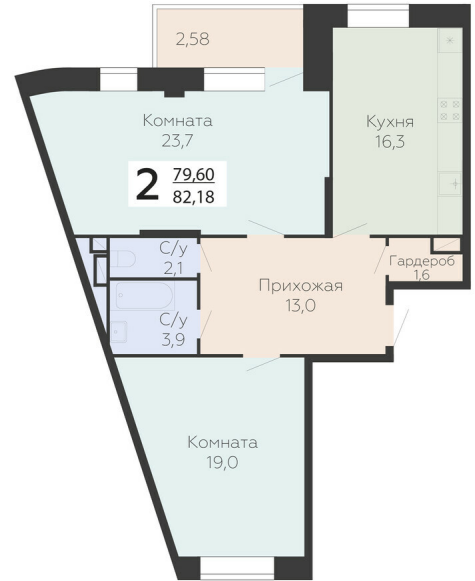

<https://rzv.ru/choice-flat/flat-6961687/>

г. Подольск, Московская обл. г. Подольск, ул.
Садовая, 3/1

№ квартиры: 614

Этаж: 8

Площадь: 82.18 кв. м.

Стоимость м2: 165 200

Стоимость: 13 576 136

Действительно на: 25.06.2026

Расположение на этаже

Расположение на генплане