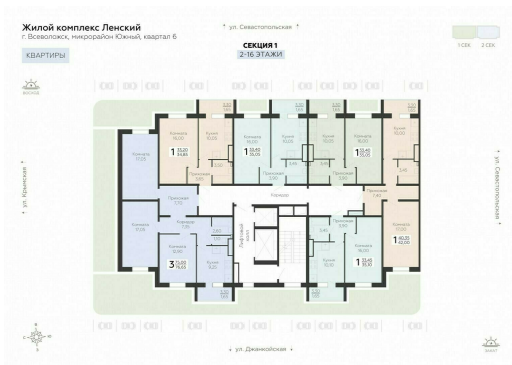

<https://rzv.ru/choice-flat/flat-6964366/>

г. Всеволожск, Всеволожск, ул. Крымская, 1к5,  
1к7

№ квартиры: 81

Этаж: 15

Площадь: 35.05 кв. м.

**Стоимость м2: 144 200**

**Стоимость: 5 054 210**

Действительно на: 25.05.2026

**Расположение на этаже**

**Расположение на генплане**