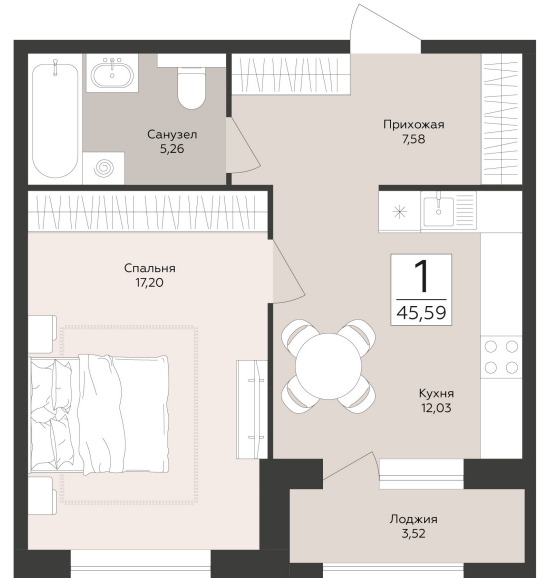

<https://rzv.ru/choice-flat/flat-6964416/>

г. Воронеж, Воронеж, наб. Массалитинова, д. 1/1

№ квартиры: 76

Этаж: 1

Площадь: 45.59 кв. м.

**Стоимость м2: 185 500**

**Стоимость: 8 456 945**

Действительно на: 25.06.2026

### Расположение на этаже

### Расположение на генплане