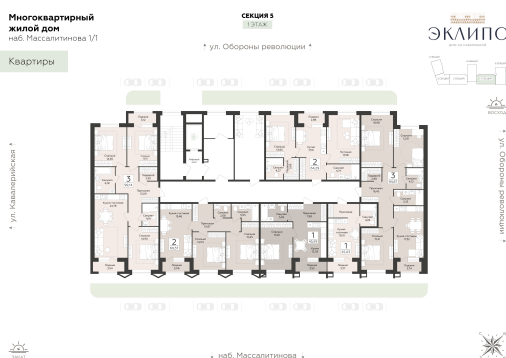

<https://rzv.ru/choice-flat/flat-6964416/>

г. Воронеж, Воронеж, наб. Массалитинова, д. 1/1

№ квартиры: 76

Этаж: 1

Площадь: 45.59 кв. м.

**Стоимость м2: 185 500**

**Стоимость: 8 456 945**

Действительно на: 25.06.2026

### Расположение на этаже

### Расположение на генплане