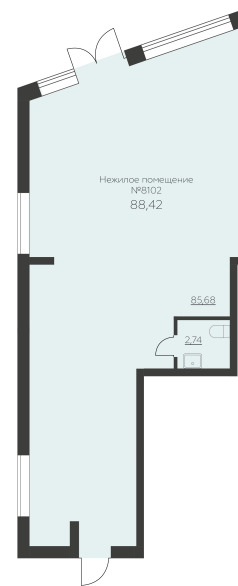

<https://rzv.ru/choice-flat/flat-6964473/>

г. Воронеж, Воронеж, Ленинградская 29Б

№ квартиры: 8 102

Этаж: 1

Площадь: 88.42 кв. м.

Стоимость м2: 195 000

Стоимость: 17 241 900

Действительно на: 09.04.2026

Расположение на этаже

Расположение на генплане