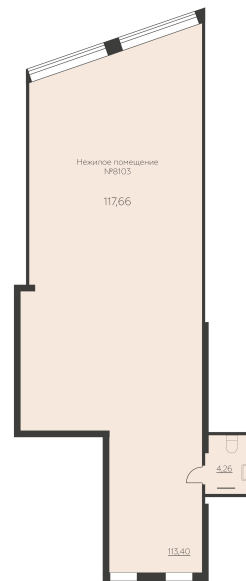

<https://rzv.ru/choice-flat/flat-6964474/>

г. Воронеж, Воронеж, Ленинградская 29Б

№ квартиры: 8 103

Этаж: 1

Площадь: 117.66 кв. м.

**Стоимость м2: 189 000**

**Стоимость: 22 237 740**

Действительно на: 09.04.2026

**Расположение на этаже**

**Расположение на генплане**