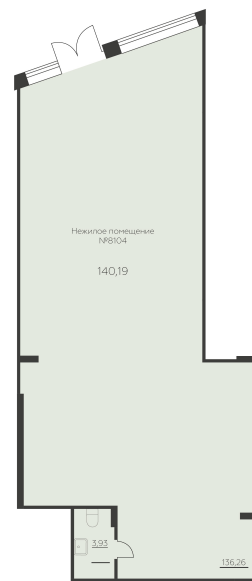

<https://rzv.ru/choice-flat/flat-6964475/>

г. Воронеж, Воронеж, Ленинградская 29Б

№ квартиры: 8 104

Этаж: 1

Площадь: 140.19 кв. м.

**Стоимость м2: 189 000**

**Стоимость: 26 495 910**

Действительно на: 09.04.2026

### Расположение на этаже