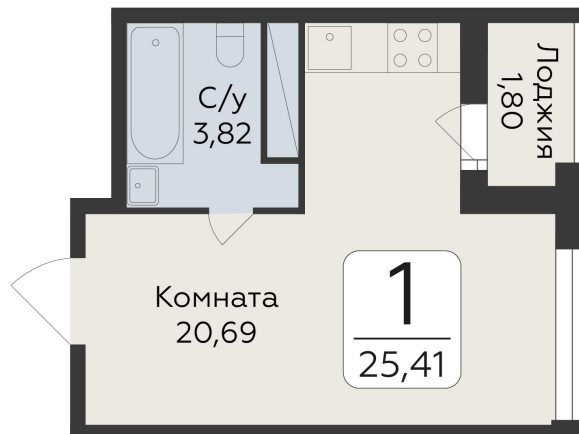

<https://rzv.ru/choice-flat/flat-6964555/>

г. Воронеж, г Воронеж, пр-кт Труда, д 113

№ квартиры: 132

Этаж: 15

Площадь: 25.41 кв. м.

Стоимость м2: 195 600

Стоимость: 4 970 196

Действительно на: 08.07.2026

Расположение на этаже

Расположение на генплане