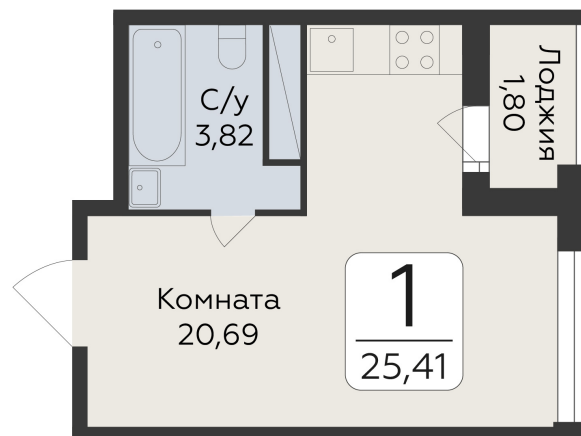

<https://rzv.ru/choice-flat/flat-6964556/>

г. Воронеж, г Воронеж, пр-кт Труда, д 113

№ квартиры: 142

Этаж: 16

Площадь: 25.41 кв. м.

Стоимость м2: 195 600

Стоимость: 4 970 196

Действительно на: 08.07.2026

Расположение на этаже

Расположение на генплане