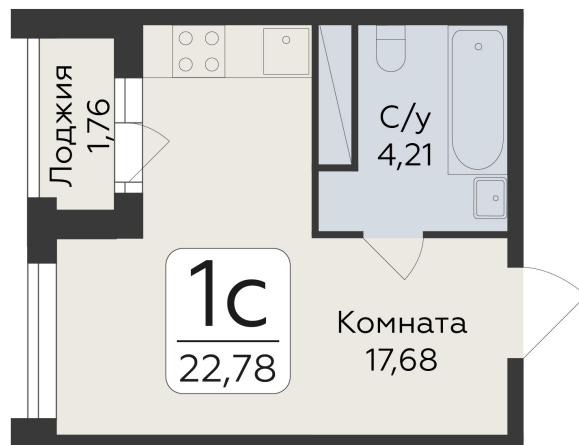

<https://rzv.ru/choice-flat/flat-6964558/>

г. Воронеж, г Воронеж, пр-кт Труда, д 113

№ квартиры: 135

Этаж: 15

Площадь: 22.78 кв. м.

Стоимость м2: 197 200

Стоимость: 4 492 216

Действительно на: 26.06.2026

Расположение на этаже

Расположение на генплане