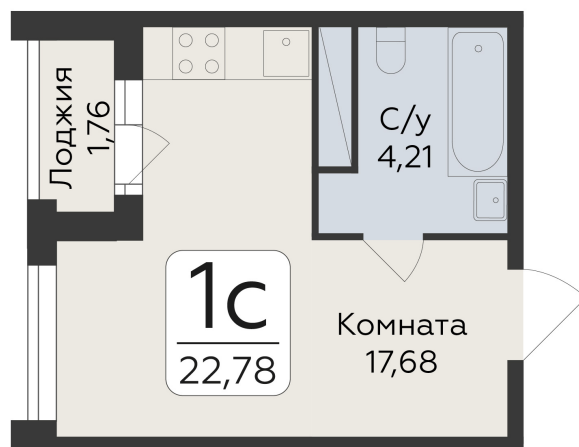

<https://rzv.ru/choice-flat/flat-6964558/>

г. Воронеж, Воронеж, пр-т Труда, 117

№ квартиры: 135

Этаж: 15

Площадь: 22.78 кв. м.

Стоимость м2: 195 400

Стоимость: 4 451 212

Действительно на: 10.04.2026

Расположение на этаже

Расположение на генплане