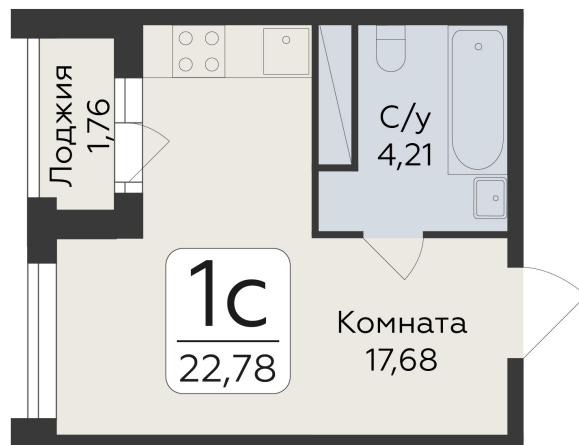

<https://rzv.ru/choice-flat/flat-6964560/>

г. Воронеж, г Воронеж, пр-кт Труда, д 113

№ квартиры: 155

Этаж: 17

Площадь: 22.78 кв. м.

**Стоимость м2: 201 500**

**Стоимость: 4 590 170**

Действительно на: 26.06.2026

### Расположение на этаже

### Расположение на генплане