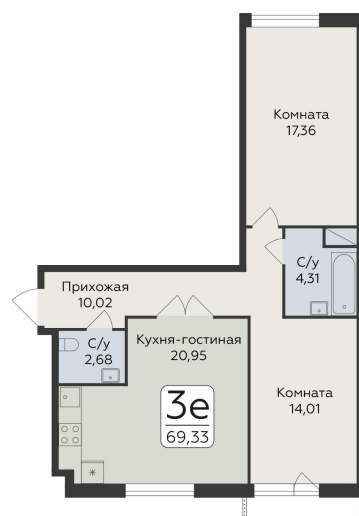

<https://rzv.ru/choice-flat/flat-6964580/>

г. Воронеж, г Воронеж, пр-кт Труда, д 113

№ квартиры: 20

Этаж: 3

Площадь: 69.33 кв. м.

Стоимость м2: 141 500

Стоимость: 9 810 195

Действительно на: 08.07.2026

Расположение на этаже

Расположение на генплане