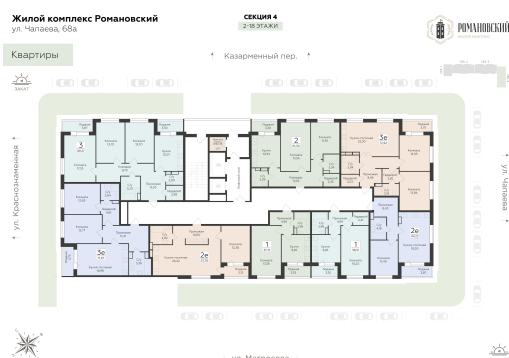

<https://rzv.ru/choice-flat/flat-6964725/>

г. Воронеж, г. Воронеж, ул. Чапаева, 68а

№ квартиры: 62

Этаж: 4

Площадь: 2.67 кв. м.

**Стоимость м2: 95 000**

**Стоимость: 253 650**

Действительно на: 05.04.2026

### Расположение на этаже

### Расположение на генплане