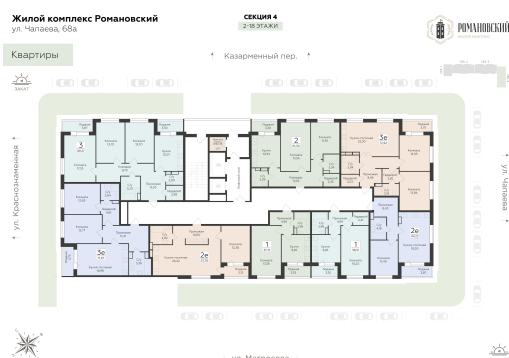

<https://rzv.ru/choice-flat/flat-6964730/>

г. Воронеж, г. Воронеж, ул. Чапаева, 68а

№ квартиры: 68

Этаж: 10

Площадь: 2.67 кв. м.

Стоимость м2: 95 000

Стоимость: 253 650

Действительно на: 05.04.2026

Расположение на этаже

Расположение на генплане