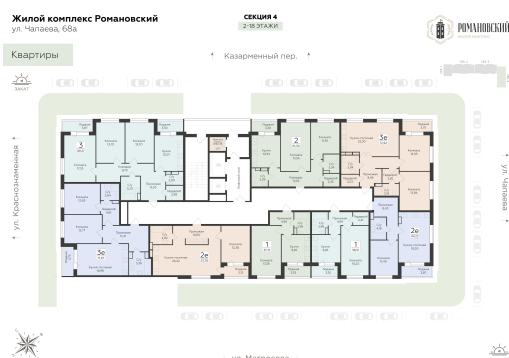

<https://rzv.ru/choice-flat/flat-6964732/>

г. Воронеж, г. Воронеж, ул. Чапаева, 68а

№ квартиры: 70

Этаж: 12

Площадь: 2.67 кв. м.

**Стоимость м2: 95 000**

**Стоимость: 253 650**

Действительно на: 05.04.2026

### Расположение на этаже

### Расположение на генплане