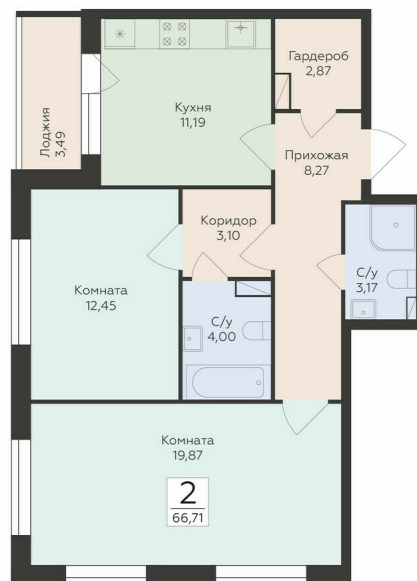

<https://rzv.ru/choice-flat/flat-6964799/>

г. Воронеж, Воронеж, ул. Чапаева, 68а

№ квартиры: 38

Этаж: 11

Площадь: 66.71 кв. м.

Стоимость м2: 148 800

Стоимость: 9 926 448

Действительно на: 10.04.2026

Расположение на этаже

Расположение на генплане