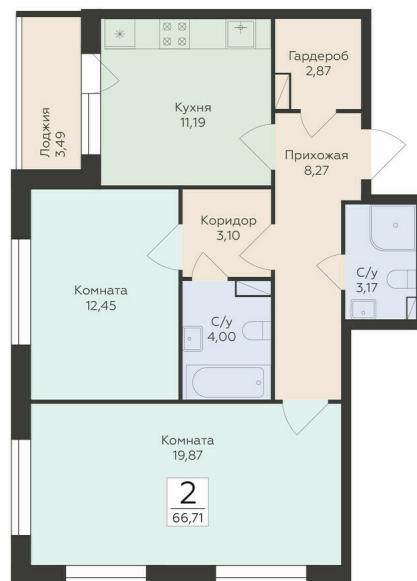

<https://rzv.ru/choice-flat/flat-6964799/>

г. Воронеж, Воронеж, ул. Чапаева, 68а

№ квартиры: 38

Этаж: 11

Площадь: 66.71 кв. м.

**Стоимость м2: 165 350**

**Стоимость: 11 030 499**

Действительно на: 10.07.2026

### Расположение на этаже

### Расположение на генплане