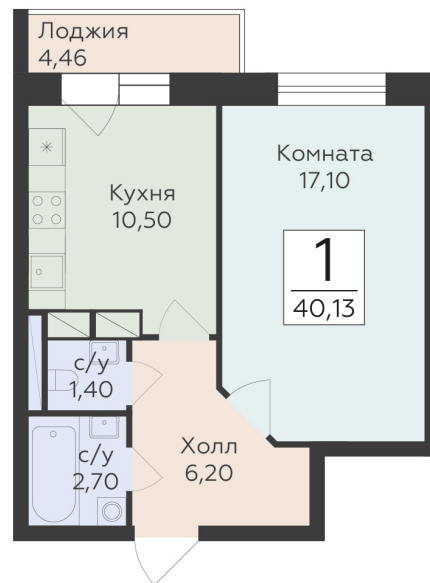

<https://rzv.ru/choice-flat/flat-6964805/>

г. Родники, Московская обл., Раменский р он, гп.

Родники, ул. Трудовая

№ квартиры: 213

Этаж: 9

Площадь: 40.13 кв. м.

Стоимость м2: 155 430

Стоимость: 6 237 406

Действительно на: 09.04.2026

Расположение на этаже

Расположение на генплане